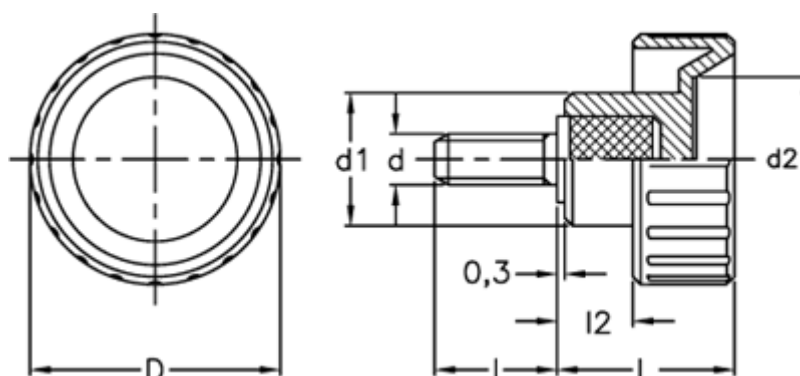

Varenummer: 2302006753
Beskrivelse: E+G Fingerskrue
BT.32 p-M8x16

Mål

$d = 32$
 $d_1 = 17$
 $d_2 = 21$
 $d_6g = M8$
 $l = 16$
 $L = 22.0$
 $l_2 = 9.0$